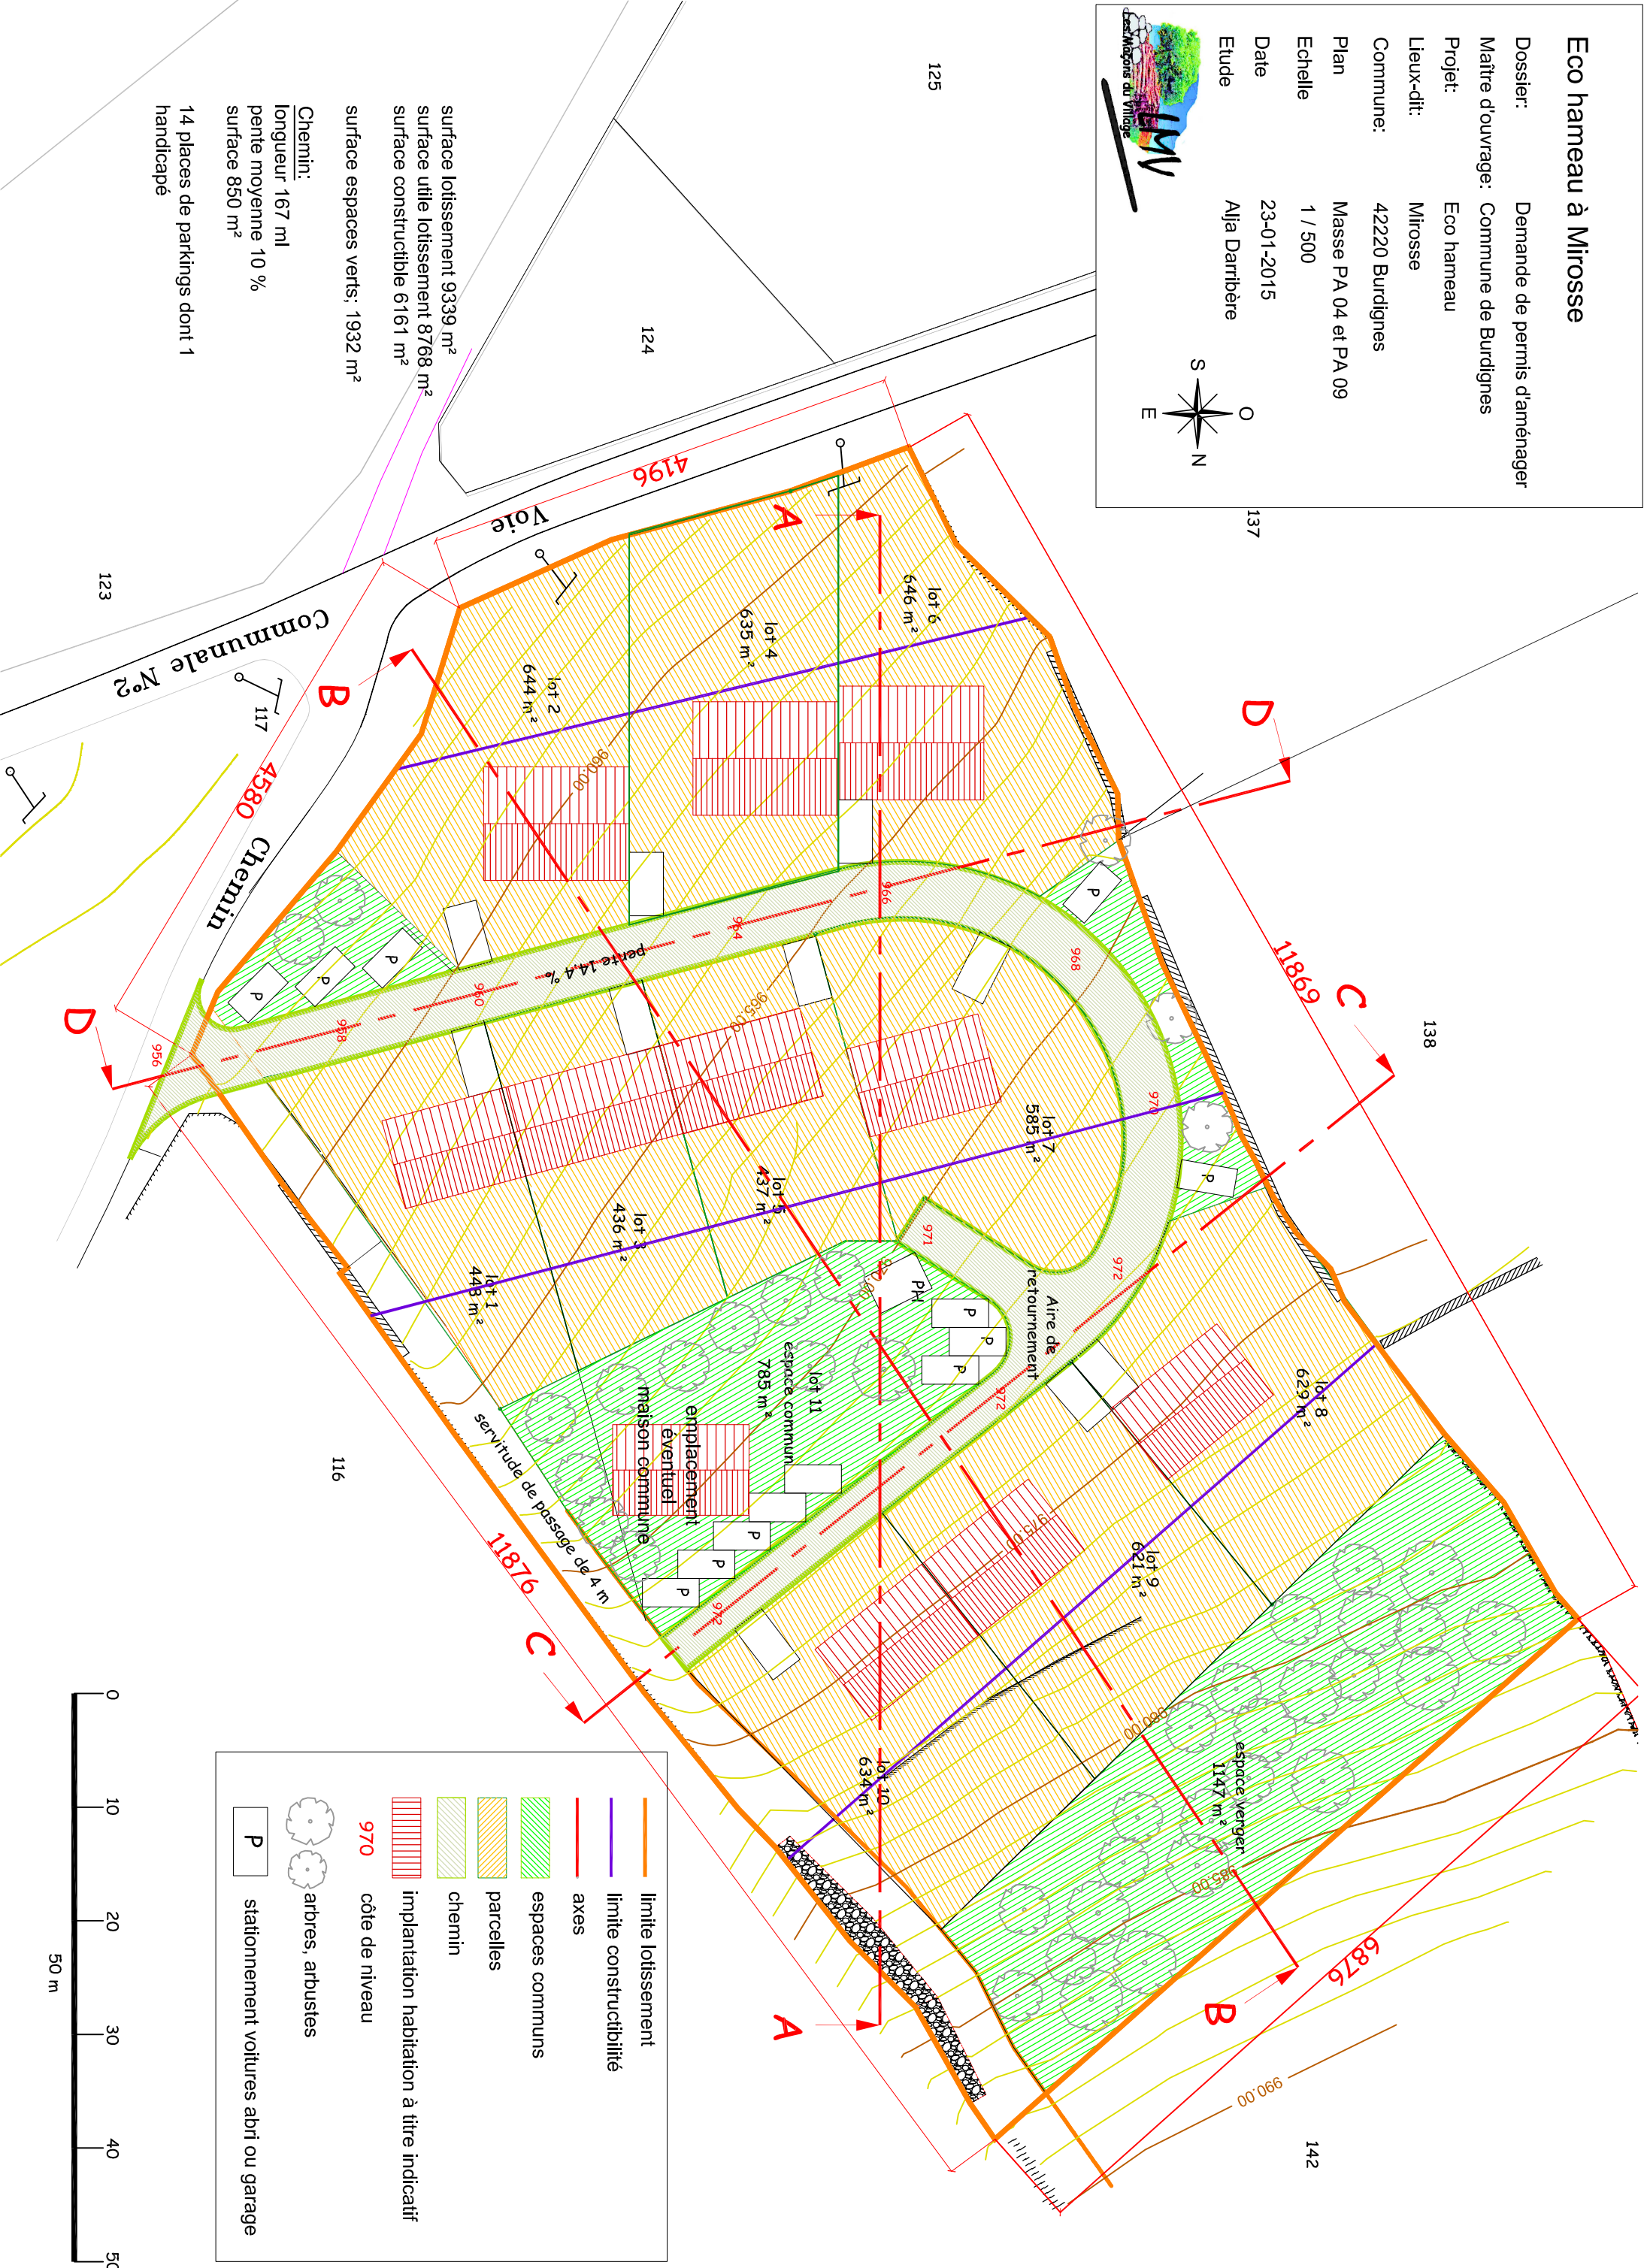

Eco hameau à Mirosse

Dossier: Demande de permis d'aménager
 Maître d'ouvrage: Commune de Burdignes
 Projet: Eco hameau
 Lieux-dit: Mirosse
 Commune: 42220 Burdignes
 Plan: Masse PA 04 et PA 09
 Echelle: 1 / 500
 Date: 23-01-2015
 Etude: Alja Darrière

surface lotissement 9339 m²
 surface utile lotissement 8768 m²
 surface constructible 6161 m²
 surface espaces verts: 1932 m²
 Chemini:
 longueur 167 ml
 pente moyenne 10 %
 surface 850 m²
 14 places de parkings dont 1
 handicapé

	limite lotissement
	limite constructibilité
	axes
	espaces communs
	parcelles
	chemin
	implantation habitation à titre indicatif
	côte de niveau 970
	arbres, arbustes
	stationnement voitures abri ou garage